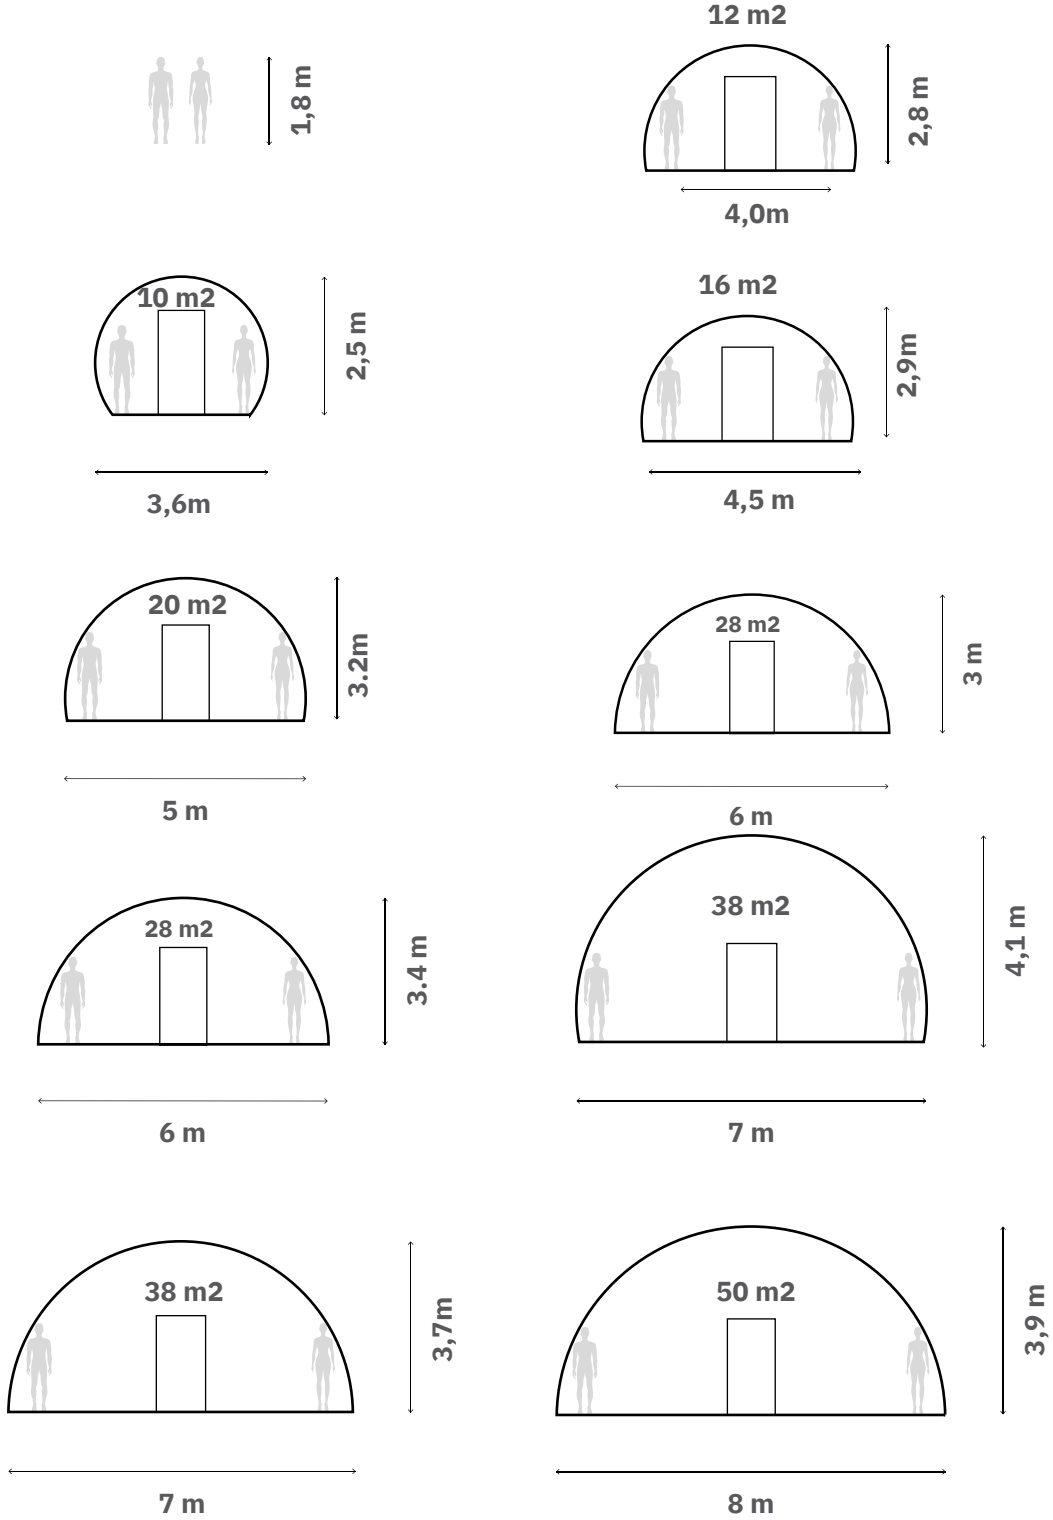

# Şekiller ve Boyutlar

DOME HOUSE, 3 ila 8 metre çapında birçok şekil ve boyutta üretilebilir. Özel boyutlarda çalışma yapılabilir.