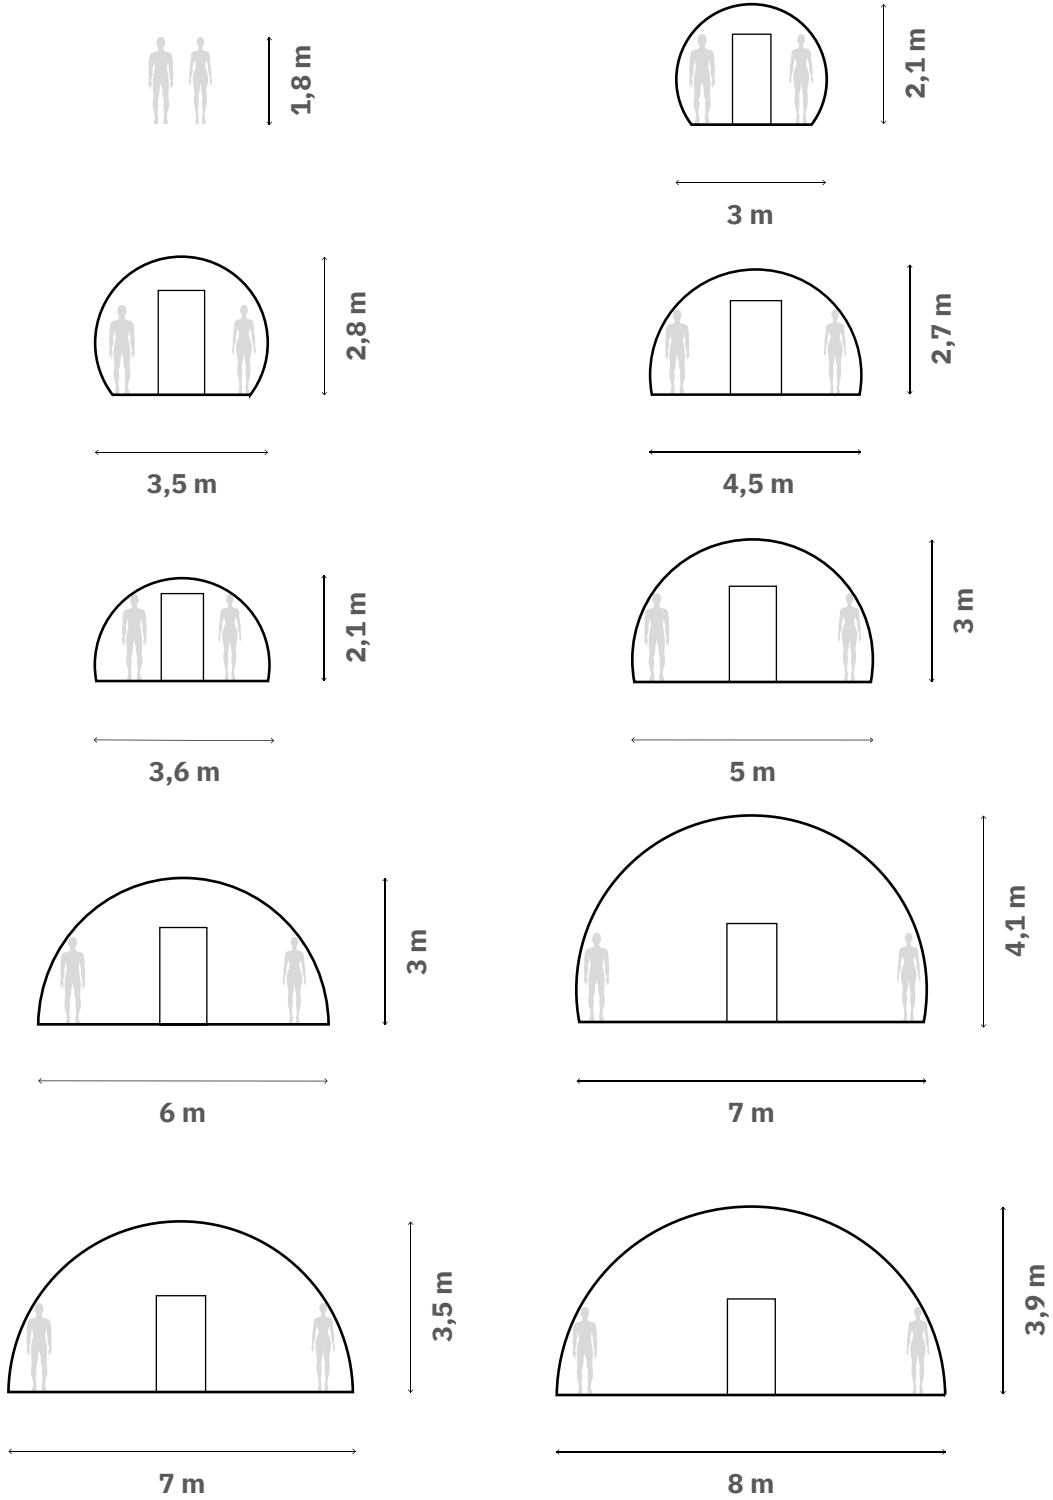

Şekiller ve Boyutlar

AIR DOME, 3 ila 12 metre çapında birçok şekil ve boyutta üretilebilir. Özel boyutlarda çalışma yapılabilir.

İşletmeniz için AirDome

Air Dome, sektörünüze ve ihtiyaçlarınıza göre işinize değer katmak için çeşitli şekillerde uyarlanabilir. Örneğin, Air Dome aşağıdakiler için kullanılabilir: