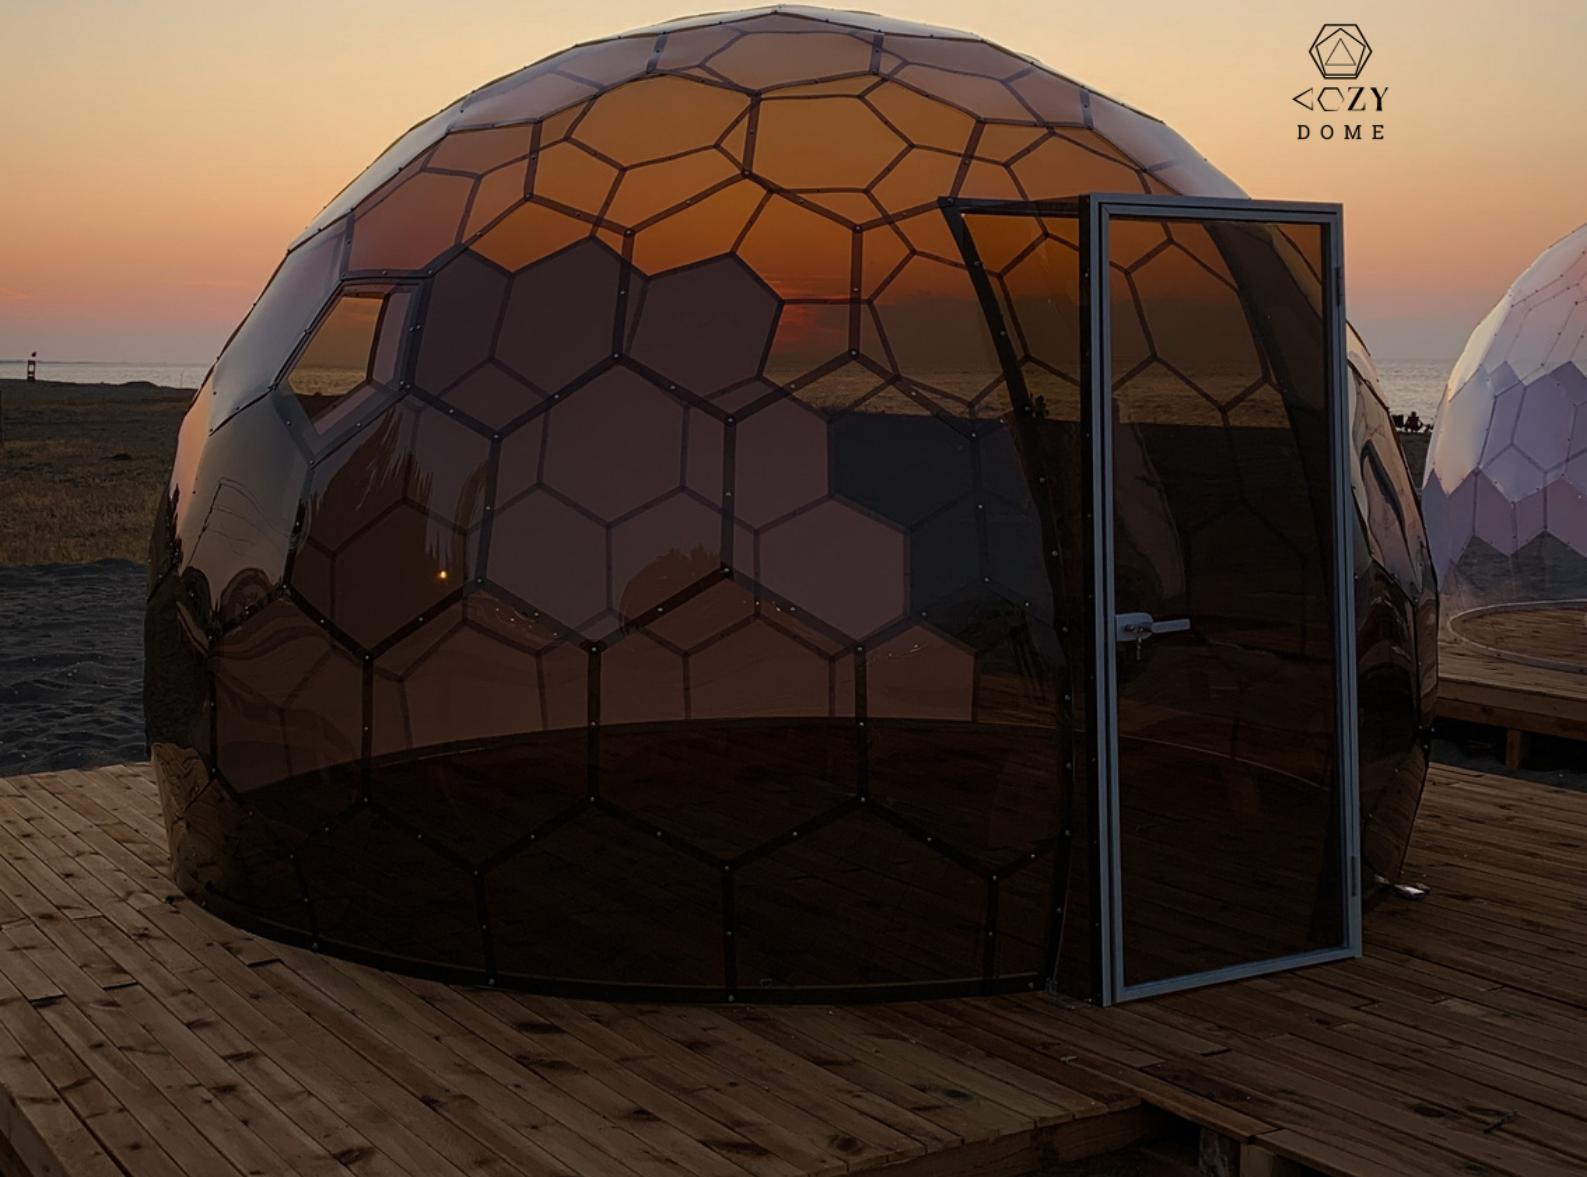

Kafe Konsept, SAKARYA